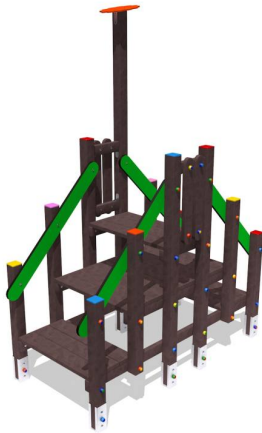

## Percorso vita – Gradoni di Risalita – PSR41

### Features

Percorso vita in plastica riciclata. 100% Made in Italy. Conforme alla norma EN 16630. Età d'uso consigliata: 0-14 cod PSR41

---

### Dimension

209 cm x 105 cm x 302 cm. Area di Sicurezza: 509 cm x 405 cm. Area Minima: 24,75 Mq. Altezza di caduta: 124 cm

---