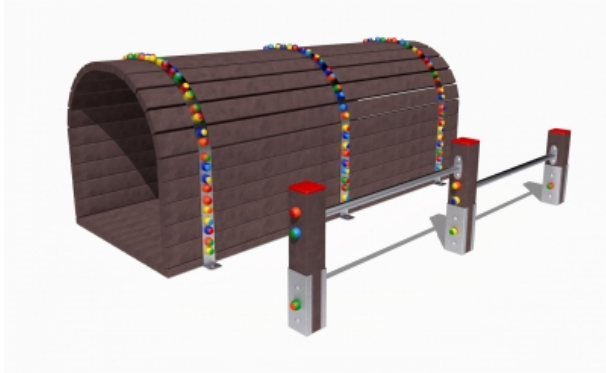

## Percorso Vita – Lombari – PSR43

### Features

Percorso vita in plastica riciclata. 100% Made in Italy. Conforme alla norma EN 16630. cod PSR43

---

### Dimension

200 cm x 149 cm x 85 cm

---