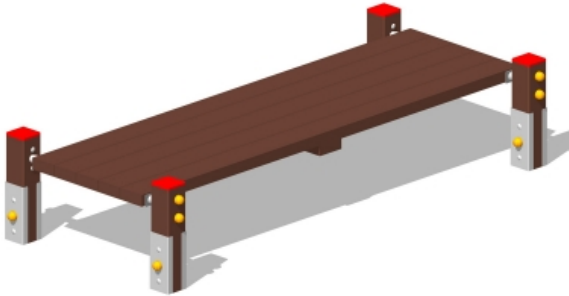

## Percorso Vita – Panca Piana – PSR16

### Features

Percorso vita in plastica riciclata. 100% Made in Italy. Conforme alla norma EN 16630. cod PSR16

---

### Dimension

193 cm x 90 cm x 73 cm

---