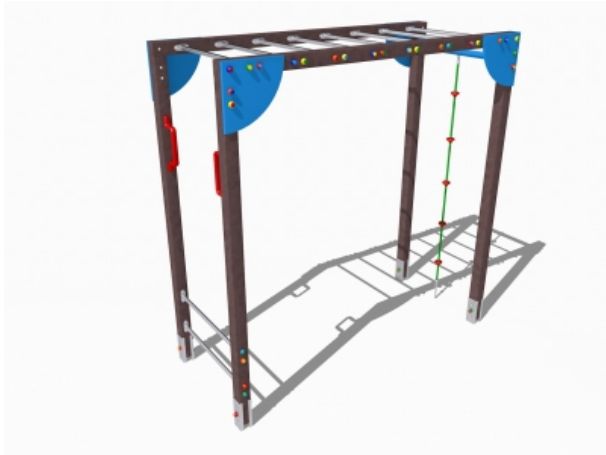

Percorso Vita – Percorso Sospeso Fune – PSR20

Features

Percorso vita in plastica riciclata. 100% Made in Italy. Conforme alla norma EN 16630. cod PSR20

Dimension

475 cm x 309 cm x 252 cm

Product informations

Commercial name: Percorso Vita - Percorso Sospeso Fune - PSR20

Material: MIX

PSV da Raccolta Differenziata

| Recycled total | Post-consumer recycled | Pre-consumer recycled | By-product total | External by-product | Internal by-product | Virgin material |
|----------------|------------------------|-----------------------|------------------|---------------------|---------------------|-----------------|
| 60% | 60% | -- | -- | -- | -- | 40% |