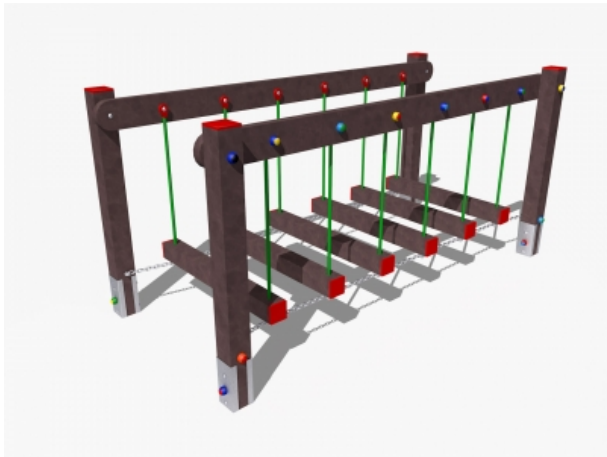

Percorso Vita – Ponte Oscillante – PSR37

Features

Percorso vita in plastica riciclata. 100% Made in Italy. Conforme alla norma EN 16630. cod PSR37

Dimension

217 cm x 100 cm x 106 cm

Product informations

Commercial name: Percorso Vita - Ponte Oscillante - PSR37