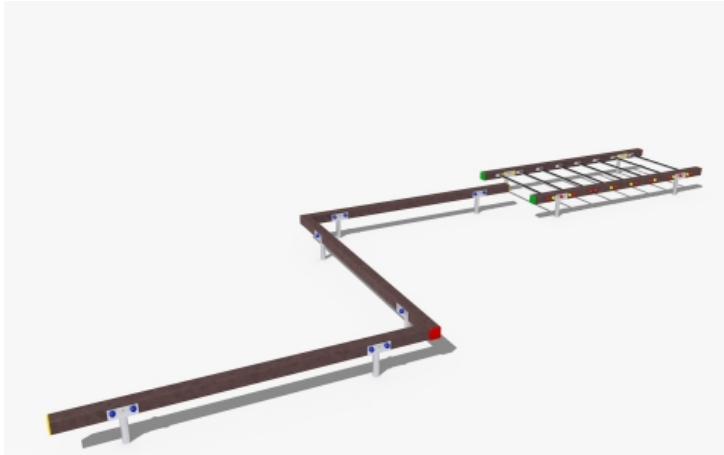

## Percorso Vita – Postazione di Equilibrio – PSR54

### Features

Percorso vita in plastica riciclata. 100% Made in Italy. Conforme alla norma EN 16630. cod PSR54

---

### Dimension

750 cm x 307 cm x 30 cm

---

### Product informations

**Commercial name:** Percorso Vita - Postazione di Equilibrio - PSR54

**Material:** MIX

**PSV da Raccolta Differenziata**

Recycled total	Post-consumer recycled	Pre-consumer recycled	By-product total	External by-product	Internal by-product	Virgin material
60%	60%	--	--	--	--	40%