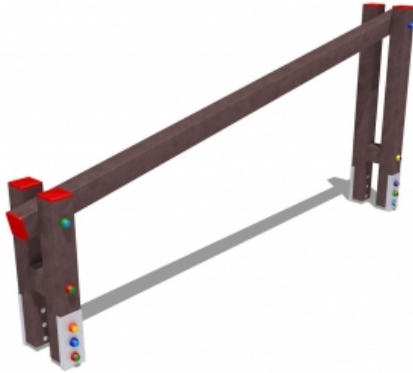

Percorso Vita – Salto Laterale – PSR10

Features

Percorso vita in plastica riciclata. 100% Made in Italy. Conforme alla norma EN 16630. cod PSR10

Dimension

248 cm x 24 cm x 114 cm

Product informations

Commercial name: Percorso Vita - Salto Laterale - PSR10