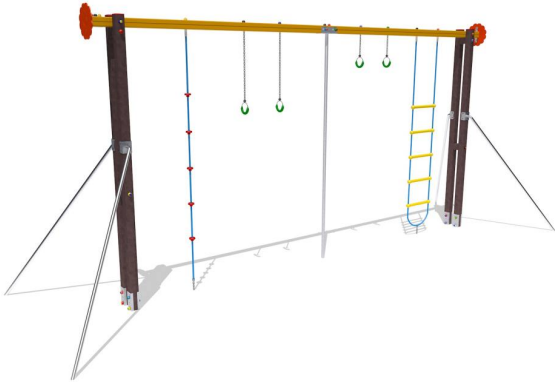

Percorso vita – Scalata – PSR42

Features

Percorso vita in plastica riciclata. 100% Made in Italy. Conforme alla norma EN 16630. Età d'uso consigliata: 14-99 cod PSR42

Dimension

747 cm x 231 cm x 312 cm. Area di Sicurezza: 427 cm x 954 cm. Area minima: 45,00 mq. Altezza di caduta: 225 cm

Product informations

Commercial name: Percorso vita - Scalata - PSR42

Material: MIX

PSV da Raccolta Differenziata

Recycled total	Post-consumer recycled	Pre-consumer recycled	By-product total	External by-product	Internal by-product	Virgin material
60%	60%	--	--	--	--	40%