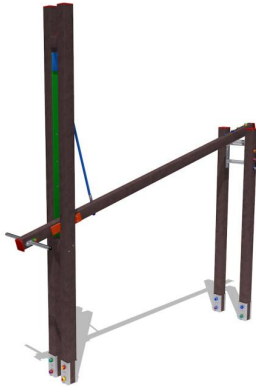

Percorso vita – Tronco Oscillante – PSR39

Features

Percorso vita in plastica riciclata. 100% Made in Italy. Conforme alla norma EN 16630. Età d'uso consigliata: dai 14 anni cod PSR39

Dimension

234 cm x 43 cm x 300 cm. Area di Sicurezza: 534 cm x 343 cm. Area minima: 19,25 mq

Product informations

Commercial name: Percorso vita - Tronco Oscillante - PSR39

Material: PP

PSV da Raccolta Differenziata

Recycled total	Post-consumer recycled	Pre-consumer recycled	By-product total	External by-product	Internal by-product	Virgin material
60%	60%	--	--	--	--	40%