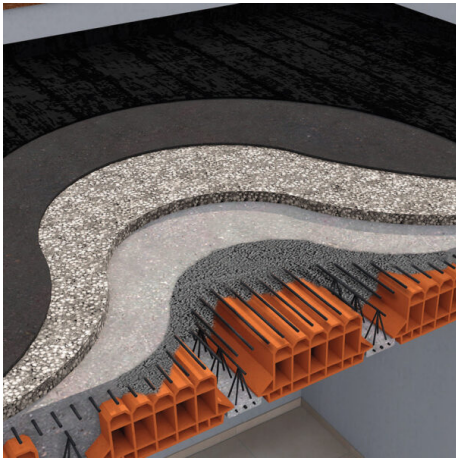

## Perle in EPS – BENTOTHERM LIGHT ECO

### Features

Perle per massetti alleggeriti Perle di polistirene espanso perfettamente sferiche in curva granulometrica Ø 3-6 mm trattate con speciale additivo anti galleggiamento Disponibile anche senza additivo - Betontherm Light Eco - Betontherm Light+ Eco

### Dimension

qualsiasi dimensione e colore

---