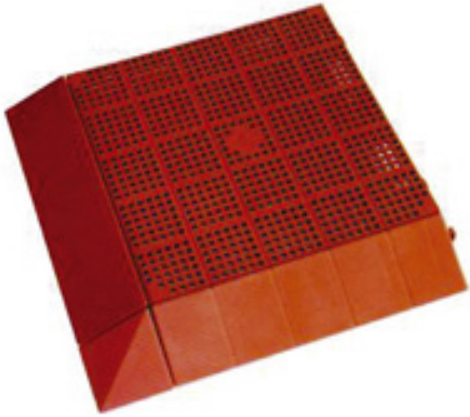

Piastrella modulare aerata da scarto industriale – Quadra Chiusa – 000991S/1

Features

Pavimentazione modulare aerata per interno ed esterno. Colori: verde, cotto, grigio scuro.

Dimension

408 mm x 408 mm x 50 mm

Product informations

Commercial name: Piastrella modulare aerata da scarto industriale - Quadra Chiusa - 000991S/1

Material: PP

PSV da Scarto Industriale

Recycled total	Post-consumer recycled	Pre-consumer recycled	By-product total	External by-product	Internal by-product	Virgin material
90%	--	90%	--	--	--	10%