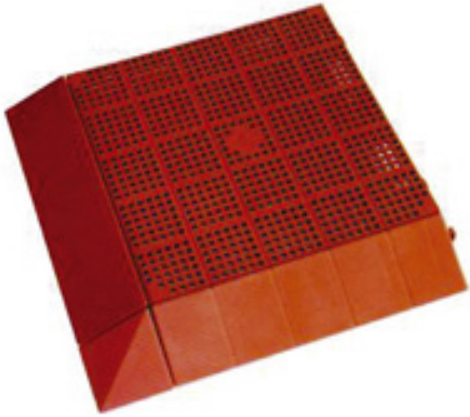

## Piastrella modulare aerata da scarto industriale – Quadra Forata – 000991S

### Features

Pavimentazione modulare aerata per interno ed esterno. Colori: verde, cotto, grigio scuro.

---

### Dimension

408 mm x 408 mm x 50 mm

---

### Product informations

**Commercial name:** Piastrella modulare aerata da scarto industriale - Quadra Forata - 000991S

**Material:** PP

Recycled total	Post-consumer recycled	Pre-consumer recycled	By-product total	External by-product	Internal by-product	Virgin material
90%	--	90%	--	--	--	10%