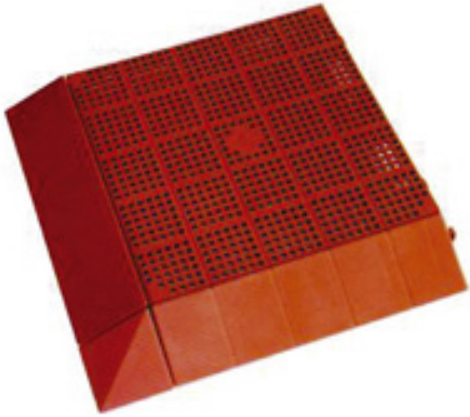

# Piastrella modulare aerata – Quadra Chiusa – 000991 A o B/1

## Features

Pavimentazione modulare aerata per interno ed esterno. Colori: verde, cotto, grigio scuro.

---

## Dimension

408 mm x 408 mm x 50 mm

---

## Product informations

**Commercial name:** Piastrella modulare aerata - Quadra Chiusa - 000991 A o B/1

**Material:** PP

**PSV da Raccolta Differenziata**

Recycled total	Post-consumer recycled	Pre-consumer recycled	By-product total	External by-product	Internal by-product	Virgin material
95%	95%	--	--	--	--	5%