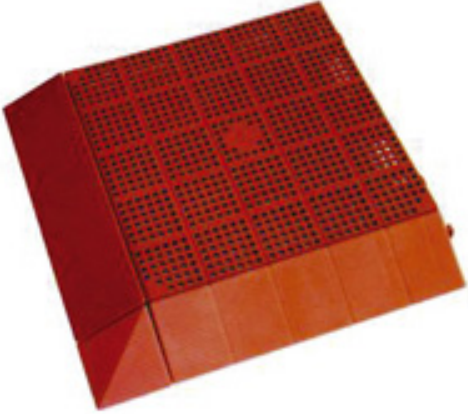

Piastrella modulare aerata – Quadra Chiusa – 000991 A o B

Features

Pavimentazione modulare aerata per interno ed esterno. Colori: verde, cotto, grigio scuro.

Dimension

408 mm x 408 mm x 50 mm

Product informations

Commercial name: Piastrella modulare aerata - Quadra Chiusa - 000991 A o B

Material: PP

PSV da Raccolta Differenziata

Recycled total	Post-consumer recycled	Pre-consumer recycled	By-product total	External by-product	Internal by-product	Virgin material
95%	95%	--	--	--	--	5%