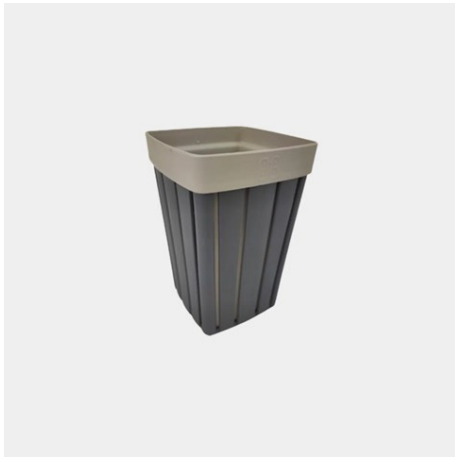

Porta Spazzolino Doga

Features

Portaspazzolino realizzato in plastica riciclata e 100% riciclabile, è perfetto per qualsiasi bagno

Dimension

0,075 kg/CM 75 X 75 X 120

Product informations

Commercial name: Porta Spazzolino Doga

Material: PP

PSV MixEco

Recycled total	Post-consumer recycled	Pre-consumer recycled	By-product total	External by-product	Internal by-product	Virgin material
38%	38%	--	--	--	--	62%

Product information

ECOPLAST SRL