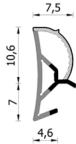

Profili per finestre – 286 ESP BOB

286 ESP BOB
Per serramenti

Features

Profili per serramenti

Dimension

in millimetri

Product informations

Commercial name: Profili per finestre - 286 ESP BOB