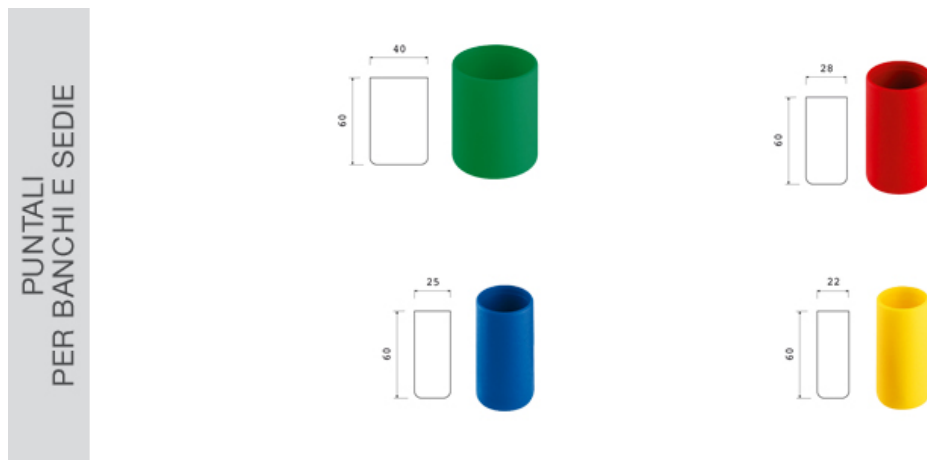

Puntali per banco Ø 25 PSV

Features

Puntali per banchi e sedie. Tutti i colori possibili

Dimension

diam 25 mm x 60 mm

Product informations

Commercial name: Puntali per banco Ø 25 PSV

Material: PP