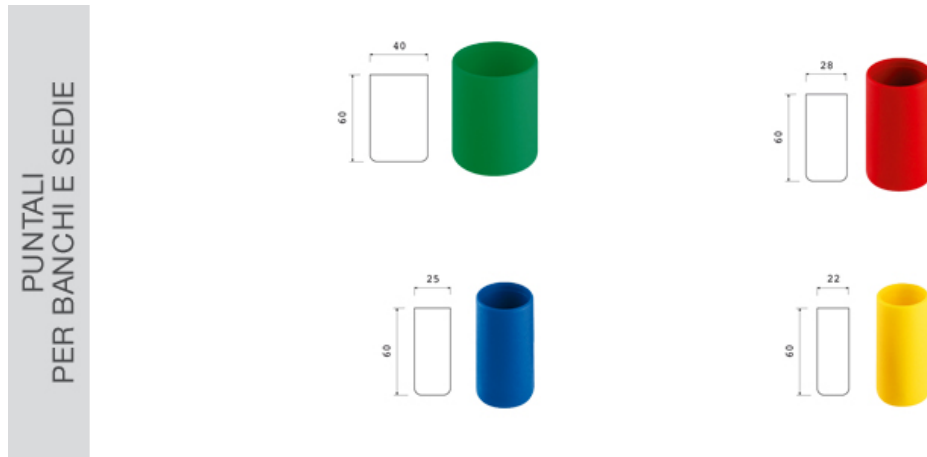

Puntali per banco Ø 28 PSV

Features

Puntali per banchi e sedie. Tutti i colori possibili

Dimension

diam 28 mm x 60 mm

Product informations

Commercial name: Puntali per banco Ø 28 PSV

Material: PP