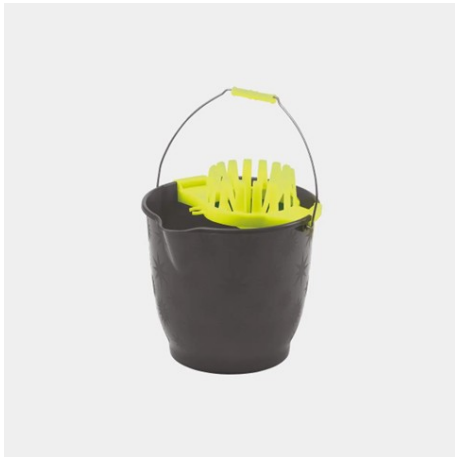

Secchio tondo con strizzatore ECO CLEAN

Features

Secchio lavapavimenti utile, comodo da usare ed ecosostenibile, in quanto realizzato con plastica riciclata e certificato Plastica Seconda Vita. Il secchio tondo Ecoclean con strizzatore è indeformabile e resistente. Dotato di manico robusto e inflessibile, che ne facilita la presa. Grazie allo strizzatore, evita gli schizzi e ottimizza l'utilizzo dell'acqua per lavare le superfici. Grazie al becco inoltre, permette di orientare il flusso dei liquidi nelle fasi di svuotamento.

Dimension

0,530 kg/Cm 29,5 x 29,5 x 26

Product informations

Commercial name: Secchio tondo con strizzatore ECO CLEAN

Material: PP

PSV MixEco

| Recycled total | Post-consumer recycled | Pre-consumer recycled | By-product total | External by-product | Internal by-product | Virgin material |
|----------------|------------------------|-----------------------|------------------|---------------------|---------------------|-----------------|
| 52% | 52% | -- | -- | -- | -- | 48% |