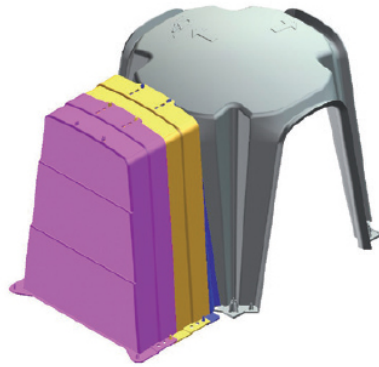

Sistema modulare per chiusura cassero – Prolunga Telestop H-27

Features

Sistema modulare composto da un tappo e una prolunga telescopica in polipropilene che consente la chiusura del cassero e permette il getto contemporaneo di soletta e travi di fondazione riducendo i costi di realizzazione. Può essere utilizzato come semplice tappo o come prolunga per evitare il taglio dei casseri e ridurre il tempo di posa. Rispetto ai prodotti analoghi che si trovano in commercio consente un risparmio di calcestruzzo, in quanto la prolunga ha la stessa altezza del cassero a cui è abbinata. Colore: nero Il sistema telestop è disponibile per TOP 4S H-13 H-55.

Dimension

altezza 27 cm

Product informations

Commercial name: Sistema modulare per chiusura cassero - Prolunga Telestop H-27

Material: PP/PE

Recycled total	Post-consumer recycled	Pre-consumer recycled	By-product total	External by-product	Internal by-product	Virgin material
75%	75%	--	--	--	--	25%