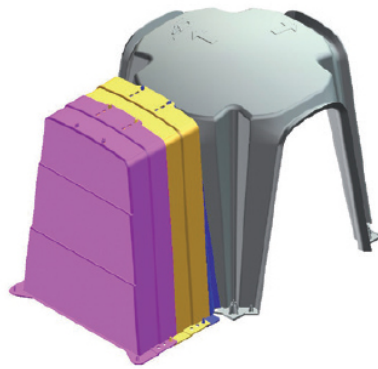

Sistema modulare per chiusura cassero – Prolunga Telestop H-30

Features

Sistema modulare composto da un tappo e una prolunga telescopica in polipropilene che consente la chiusura del cassero e permette il getto contemporaneo di soletta e travi di fondazione riducendo i costi di realizzazione. Può essere utilizzato come semplice tappo o come prolunga per evitare il taglio dei casseri e ridurre il tempo di posa. Rispetto ai prodotti analoghi che si trovano in commercio consente un risparmio di calcestruzzo, in quanto la prolunga ha la stessa altezza del cassero a cui è abbinata. Colore: nero Il sistema telestop è disponibile per TOP 4S H-13 H-55.

Dimension

altezza 30 cm

Product informations

Commercial name: Sistema modulare per chiusura cassero - Prolunga Telestop H-30

Material: PP/PE

Recycled total	Post-consumer recycled	Pre-consumer recycled	By-product total	External by-product	Internal by-product	Virgin material
75%	75%	--	--	--	--	25%