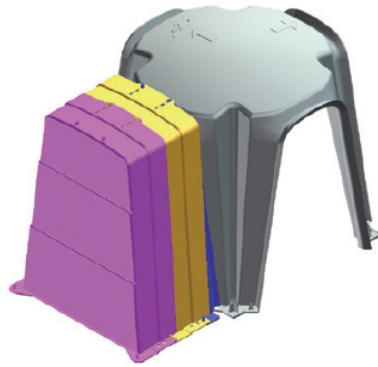

Sistema modulare per chiusura cassero – Prolunga Telestop H-30

Features

Sistema modulare composto da un tappo e una prolunga telescopica in polipropilene che consente la chiusura del cassero e permette il getto contemporaneo di soletta e travi di fondazione riducendo i costi di realizzazione. Può essere utilizzato come semplice tappo o come prolunga per evitare il taglio dei casseri e ridurre il tempo di posa. Rispetto ai prodotti analoghi che si trovano in commercio consente un risparmio di calcestruzzo, in quanto la prolunga ha la stessa altezza del cassero a cui è abbinata. Colore: nero Il sistema telestop è disponibile per TOP 4S H-13 H-55.

Dimension

altezza 30 cm

Product informations

Commercial name: Sistema modulare per chiusura cassero - Prolunga Telestop H-30

Material: PP/PE

Recycled total	Post-consumer recycled	Pre-consumer recycled	By-product total	External by-product	Internal by-product	Virgin material
75%	75%	--	--	--	--	25%