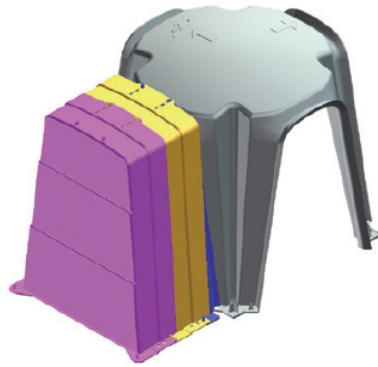

Sistema modulare per chiusura cassero – Prolunga Telestop H-45

Features

Sistema modulare composto da un tappo e una prolunga telescopica in polipropilene che consente la chiusura del cassero e permette il getto contemporaneo di soletta e travi di fondazione riducendo i costi di realizzazione. Può essere utilizzato come semplice tappo o come prolunga per evitare il taglio dei casseri e ridurre il tempo di posa. Rispetto ai prodotti analoghi che si trovano in commercio consente un risparmio di calcestruzzo, in quanto la prolunga ha la stessa altezza del cassero a cui è abbinata. Colore: nero Il sistema telestop è disponibile per TOP 4S H-13 H-55.

Dimension

altezza 45 cm

Product informations

Commercial name: Sistema modulare per chiusura cassero - Prolunga Telestop H-45

Material: PP/PE

| Recycled total | Post-consumer recycled | Pre-consumer recycled | By-product total | External by-product | Internal by-product | Virgin material |
|----------------|------------------------|-----------------------|------------------|---------------------|---------------------|-----------------|
| 75% | 75% | -- | -- | -- | -- | 25% |