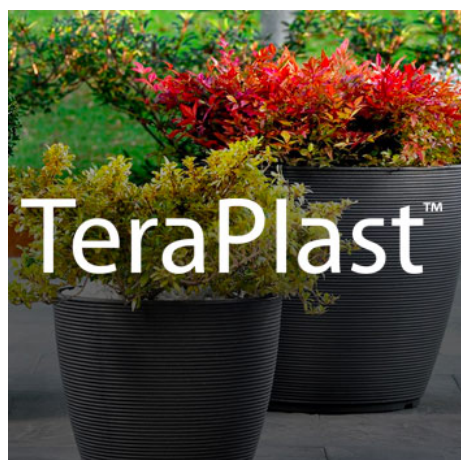

Sottovaso da raccolta differenziata – Tikal Saucer 82 ash 33147082005

Features

Sottovaso. Colori: terracotta, sabbia, grigio/marrone

Dimension

82 cm x 36 cm x 7 cm. Peso 0,8 kg

Product informations

Commercial name: Sottovaso da raccolta differenziata - Tikal Saucer 82 ash 33147082005