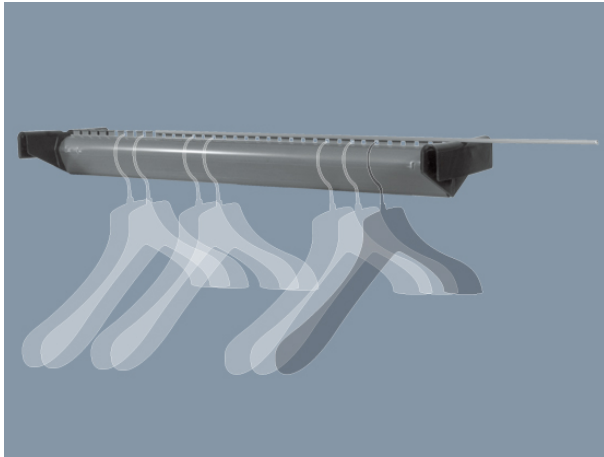

## Supporto per bauletti con astina blocca gruccia – ART. 006RD-APS ECO-QUALITY-GREEN

### Features

Supporto dentellato in plastica completo di astina blocca gancio e graffatura ai lati. Plastica completamente riciclabile, resistente agli urti e alle temperature estreme. Viene fornito completo di astina (sigillo) blocca gancio che garantisce la massima sicurezza durante il trasporto. Colore: grigio

### Dimension

lunghezza 15 cm ÷ 80 cm

### Product informations

**Commercial name:** Supporto per bauletti con astina blocca gruccia - ART. 006RD-APS ECO-QUALITY-GREEN

**Material:**

**PSV da Raccolta Differenziata**

Recycled total	Post-consumer recycled	Pre-consumer recycled	By-product total	External by-product	Internal by-product	Virgin material
100%	100%	--	--	--	--	--