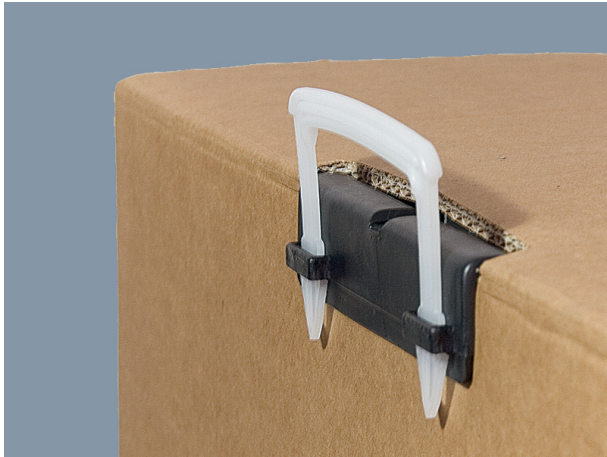

## Supporto per bauletti con astina blocca gruccia con maniglie – ART. 009RD-APS-ECO-QUALITY-GREEN

### Features

Supporto in plastica con maniglie. Prodotto sia con tubo dentellato completo di astina sia con tubo liscio. Graffatura ai lati. Veloce nel montaggio e pratico nell'uso. Studiato con un sistema di aggancio scorrevole a scomparsa per dar modo di sovrapporre i bauli senza capovolgerli e di movimentarli dai camion senza grossi sbalzi ( causa principale delle rotture dei bauletti ). Brevettato e studiato con la collaborazione dei migliori trasportatori europei. Colore: grigio

### Dimension

lunghezza 15 cm ÷ 80 cm

---

### Product informations

**Commercial name:** Supporto per bauletti con astina blocca gruccia con maniglie - ART. 009RD-APS-ECO-QUALITY-GREEN

**Material:**

**PSV da Raccolta Differenziata**

| Recycled total | Post-consumer recycled | Pre-consumer recycled | By-product total | External by-product | Internal by-product | Virgin material |
|----------------|------------------------|-----------------------|------------------|---------------------|---------------------|-----------------|
| 100%           | 100%                   | --                    | --               | --                  | --                  | --              |