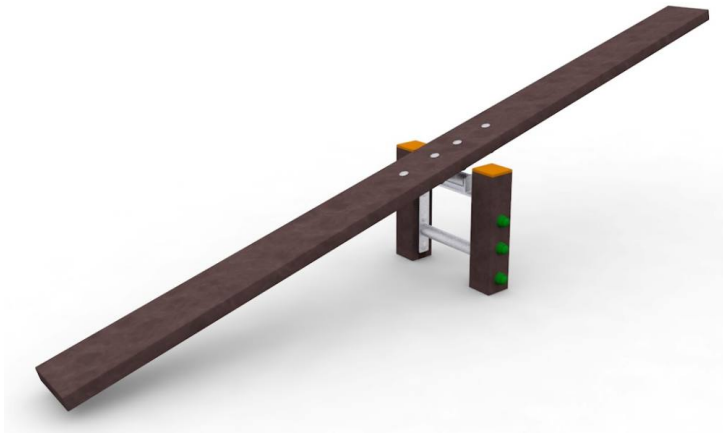

Agility dog – Bascula Agility Dog – PAD03

Caratteristiche

Agility dog per aree per cani cod PAD03

Dimensioni

41 cm x 250 cm x 75 cm

Informazioni prodotto

Nome commerciale: Agility dog - Bascula Agility Dog - PAD03

Materiale: MIX

PSV da Raccolta Differenziata

Totale riciclato	Riciclato post-consumo	Riciclato pre-consumo	Totale Sottoprodotto	Sottoprodotto esterno	Sottoprodotto interno	Materiale vergine
60%	60%	--	--	--	--	40%