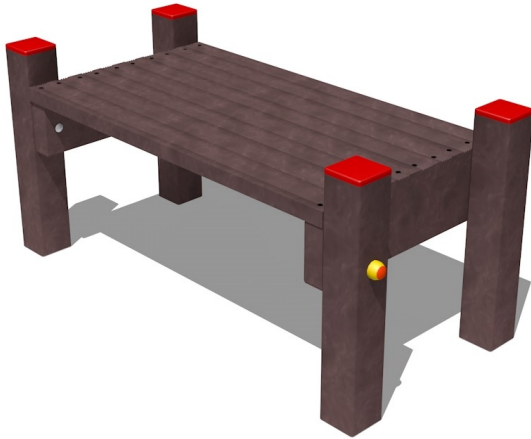

Agility dog – Saliscendi Agility Dog – PAD06

Caratteristiche

Agility dog per aree per cani cod PAD06

Dimensioni

103 cm x 48 cm x 48 cm

Informazioni prodotto

Nome commerciale: Agility dog - Saliscendi Agility Dog - PAD06

Materiale: MIX

PSV da Raccolta Differenziata

Totale riciclato	Riciclato post-consumo	Riciclato pre-consumo	Totale Sottoprodotto	Sottoprodotto esterno	Sottoprodotto interno	Materiale vergine
60%	60%	--	--	--	--	40%