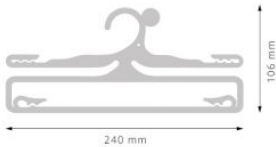

Appendino – 215-24RPP-NA

Caratteristiche

APPENDINO PER MAGLIERIA. Colore: naturale

Dimensioni

270 mm x 72 mm

Informazioni prodotto

Nome commerciale: Appendino - 215-24RPP-NA

Materiale: PP

PSV MixEco

Totale riciclato	Riciclato post-consumo	Riciclato pre-consumo	Totale Sottoprodotto	Sottoprodotto esterno	Sottoprodotto interno	Materiale vergine
95%	35%	60%	--	--	--	5%

Informazioni produttore