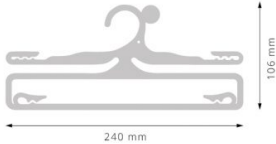

Appendino – 215RPP-NA

Caratteristiche

Appendino per maglieria. Colore: naturale

Dimensioni

240 mm x 106 mm

Informazioni prodotto

Nome commerciale: Appendino - 215RPP-NA

Materiale: PP

PSV MixEco

Totale riciclato	Riciclato post-consumo	Riciclato pre-consumo	Totale Sottoprodotto	Sottoprodotto esterno	Sottoprodotto interno	Materiale vergine
95%	95%	--	--	--	--	5%

Informazioni produttore