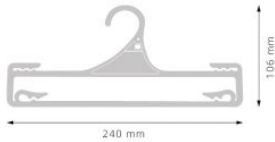

Appendino – 233-RPS-NE

Caratteristiche

APPENDINO PER MAGLIERIA PIEGATA. Colore: nero

Dimensioni

240 mm x 160 mm

Informazioni prodotto

Nome commerciale: Appendino - 233-RPS-NE

Materiale: PP

PSV MixEco

Totale riciclato	Riciclato post-consumo	Riciclato pre-consumo	Totale Sottoprodotto	Sottoprodotto esterno	Sottoprodotto interno	Materiale vergine
95%	--	95%	--	--	--	5%

Informazioni produttore