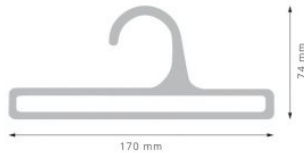

Appendino – 400-..RPP-NA

Caratteristiche

Appendino. Colore: naturale

Dimensioni

da 170 mm a 220 mm x 10 mm

Informazioni prodotto

Nome commerciale: Appendino - 400-..RPP-NA

Materiale: PP

PSV MixEco

Totale riciclato	Riciclato post-consumo	Riciclato pre-consumo	Totale Sottoprodotto	Sottoprodotto esterno	Sottoprodotto interno	Materiale vergine
95%	35%	60%	--	--	--	5%

Informazioni produttore