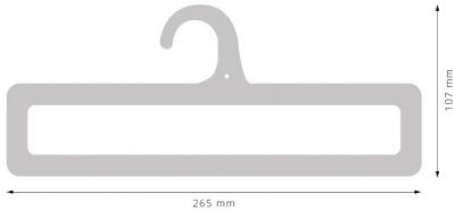

Appendino – V3-RPP-NA

Caratteristiche

APPENDINO PER SPUGNE TOVAGLIE PIEGATE. Colore: naturale

Dimensioni

270 mm x 72 mm

Informazioni prodotto

Nome commerciale: Appendino - V3-RPP-NA

Materiale: PP

PSV MixEco

Totale riciclato	Riciclato post-consumo	Riciclato pre-consumo	Totale Sottoprodotto	Sottoprodotto esterno	Sottoprodotto interno	Materiale vergine
95%	35%	60%	--	--	--	5%

Informazioni produttore