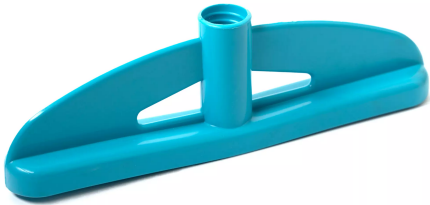

Base per scopa Green Family – Lunotto

Caratteristiche

Supporto per scopa alta in plastica. Colore: verde cod 503

Dimensioni

spessore: 14,9 mm. lunghezza: 232 mm. Larghezza: 33 mm

Informazioni prodotto

Nome commerciale: Base per scopa Green Family - Lunotto