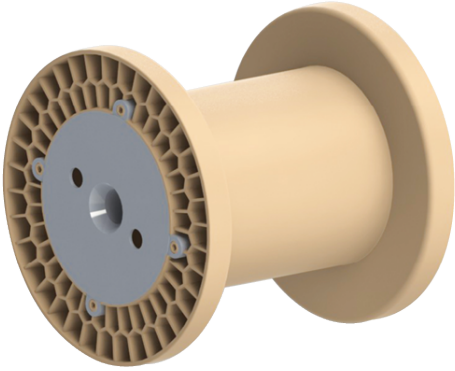

## Bobina – DIN 250 U PSV

### Caratteristiche

Rocchetti e bobine per l'avvolgimento di cavi e filati sottili. Colore: nero, grigio

---

### Dimensioni

250 mm x 200 mm

---

### Informazioni prodotto

**Nome commerciale:** Bobina - DIN 250 U PSV

**Materiale:** PP

**PSV da Raccolta Differenziata**

Totale riciclato	Riciclato post-consumo	Riciclato pre-consumo	Totale Sottoprodotto	Sottoprodotto esterno	Sottoprodotto interno	Materiale vergine
85%	85%	--	--	--	--	15%