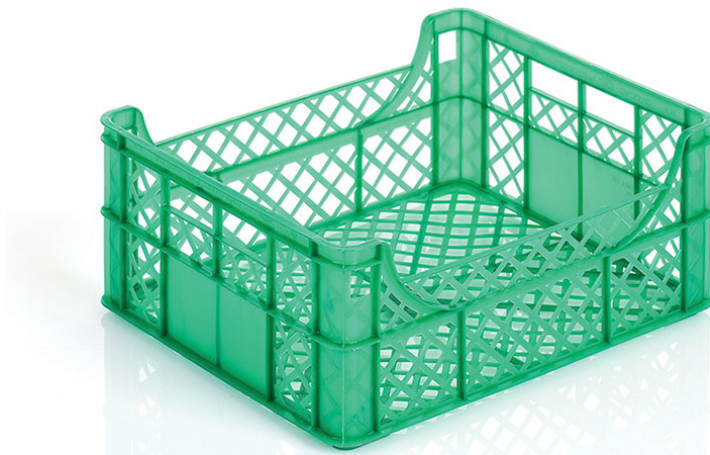

## Cassa a perdere – Cassa generica 30x25

### Caratteristiche

Casse a perdere. Colore: verde, nero, colori vari

---

### Dimensioni

- 30 cm x 25 cm x 9 cm; - 30 cm x 25 cm x 12 cm

---

### Informazioni prodotto

**Nome commerciale:** Cassa a perdere - Cassa generica 30x25

**Materiale:** PP

**PSV da Raccolta Differenziata**

Totale riciclato	Riciclato post-consumo	Riciclato pre-consumo	Totale Sottoprodotto	Sottoprodotto esterno	Sottoprodotto interno	Materiale vergine
99%	99%	--	--	--	--	1%