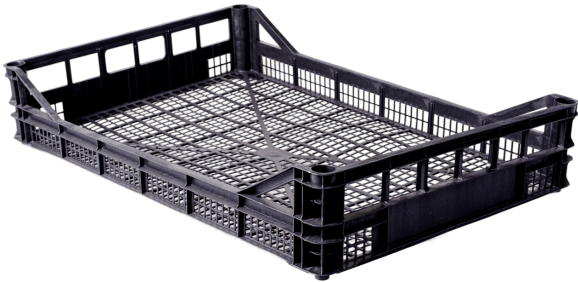

## Casse a perdere – 40x60x12

### Caratteristiche

Cassette per ortofrutta. Colore: nero

---

### Dimensioni

40x60x12 cm

---