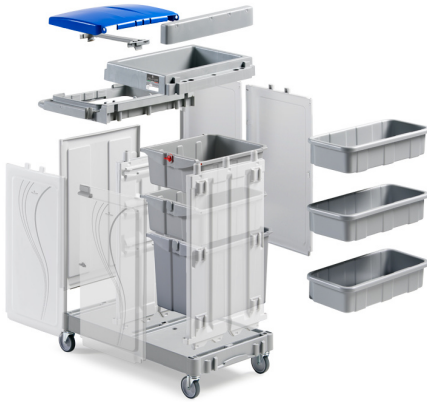

Componenti per carrelli Alpha – Base grande P066011

Caratteristiche

Componenti per carrelli Alpha: base grande. Colore: grigio

Dimensioni

Informazioni prodotto

Nome commerciale: Componenti per carrelli Alpha - Base grande P066011