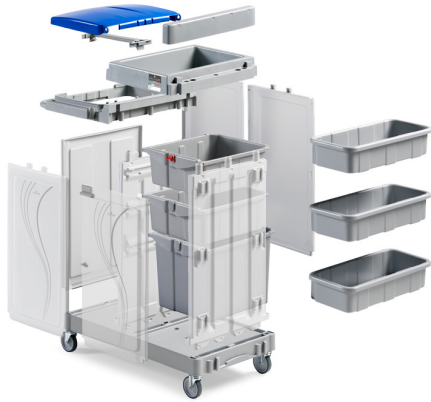

Componenti per carrelli Alpha – Portasacco – P816990EZ

Caratteristiche

Componenti per carrelli Alpha: portasacco. Colore: grigio

Dimensioni

capacità: 60 L x 2

Informazioni prodotto

Nome commerciale: Componenti per carrelli Alpha - Portasacco - P816990EZ

Materiale: PP

PSV MixEco

Totale riciclato	Riciclato post-consumo	Riciclato pre-consumo	Totale Sottoprodotto	Sottoprodotto esterno	Sottoprodotto interno	Materiale vergine
25%	--	--	--	--	--	75%

Informazioni produttore