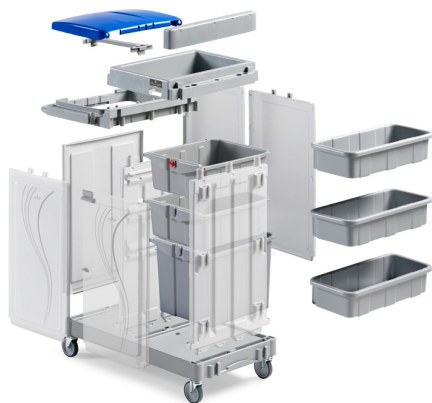

Componenti per carrelli Alpha – Vaschetta centrale – P2199906U

Caratteristiche

Componenti per carrelli Alpha: vaschetta centrale. Colore: grigio, grigio antibatterico

Dimensioni

Informazioni prodotto

Nome commerciale: Componenti per carrelli Alpha - Vaschetta centrale - P2199906U

Materiale: PP

PSV MixEco

Totale riciclato	Riciclato post-consumo	Riciclato pre-consumo	Totale Sottoprodotto	Sottoprodotto esterno	Sottoprodotto interno	Materiale vergine
33%	--	--	--	--	--	67%

Informazioni produttore