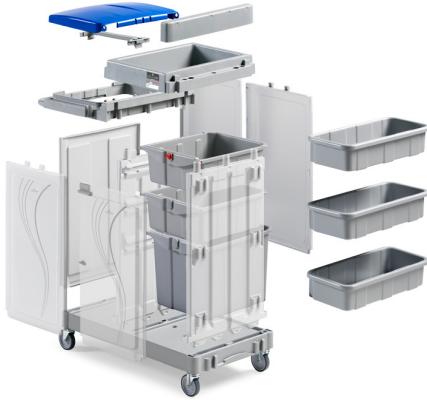

Componenti per carrelli Alpha – Vaschetta centrale – P2199907U

Caratteristiche

Componenti per carrelli Alpha: vaschetta centrale. Colore: grigio, grigio antibatterico

Dimensioni

Informazioni prodotto

Nome commerciale: Componenti per carrelli Alpha - Vaschetta centrale - P2199907U