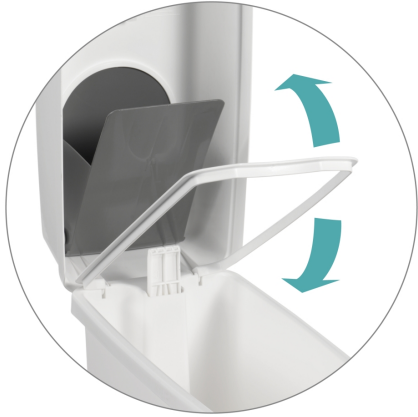

## Contenitore per la raccolta differenziata – Pattumiera igienica Elle – 00005490

### Caratteristiche

Pattumiera igienica in polipropilene, con coperchio a botola, pedale, tendi-sacco, porta-deodorante. Design elegante e armonioso, appositamente progettato per l'uso all'interno dei bagni per signore, sufficientemente sottile per adattarsi perfettamente a fianco del WC, senza causare disagi. Il pedale consente l'utilizzo senza l'impiego delle mani. Facile da pulire. Colore: bianco, grigio

### Dimensioni

Capacità: 23 L

### Informazioni prodotto

**Nome commerciale:** Contenitore per la raccolta differenziata - Pattumiera igienica Elle - 00005490

**Materiale:** PP

**PSV MixEco**

Totale riciclato	Riciclato post-consumo	Riciclato pre-consumo	Totale Sottoprodotto	Sottoprodotto esterno	Sottoprodotto interno	Materiale vergine
20%	--	--	--	--	--	90%