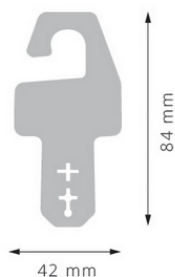

Gancio – 315-C250-RNE

Caratteristiche

Gancio per cinture. Colore: nero

Dimensioni

42 mm x 84 mm

Informazioni prodotto

Nome commerciale: Gancio - 315-C250-RNE

Materiale: PP