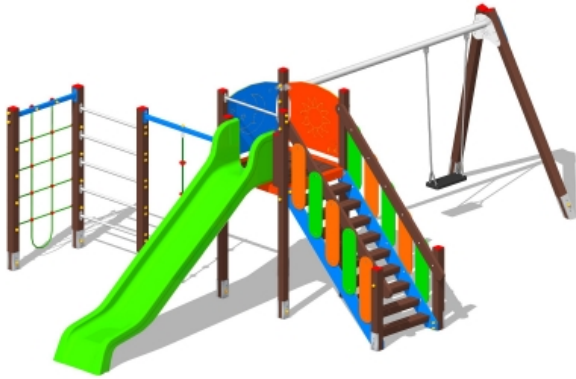

Gioco – Airone con Altalena e Palestra – CR111AP

Caratteristiche

Attrezzatura ludica adatta ai bambini dai 3 ai 12 anni. Conforme alla norma EN1176. 100% Made in Italy. cod CR111AP

Dimensioni

453 cm x 700 cm x 231 cm. Area di Sicurezza: 773 cm x 1050 cm. Spazio d'uso: 57,75 mq. Altezza di caduta: 180 cm

Informazioni prodotto

Nome commerciale: Gioco - Airone con Altalena e Palestra - CR111AP

Materiale: MIX

PSV da Raccolta Differenziata

Totale riciclato	Riciclato post-consumo	Riciclato pre-consumo	Totale Sottoprodotto	Sottoprodotto esterno	Sottoprodotto interno	Materiale vergine
60%	60%	--	--	--	--	40%