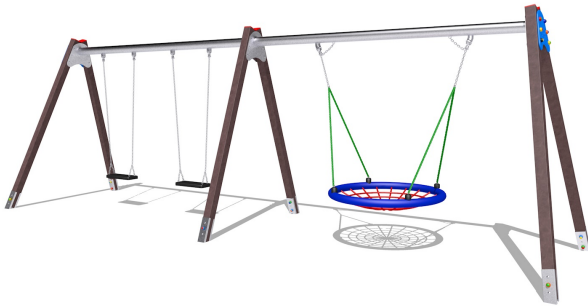

Gioco – Altalena con 2 Sedute a Tavoletta e a Gabbia con Cestone – A314R – A315R – A316R

Caratteristiche

Attrezzatura ludica adatta ai bambini dai 4 ai 14 anni. Conforme alla norma EN1176. 100% Made in Italy. cod A314R - A315R

Dimensioni

653 cm x 194 cm x 234 cm Area di Sicurezza: 600 cm x 750 cm Area MQ. Minima: 39 mq o 45 mq in base alla superficie antitrauma scelta Altezza di caduta: 123 cm

Informazioni prodotto

Nome commerciale: Gioco - Altalena con 2 Sedute a Tavoletta e a Gabbia con Cestone - A314R - A315R - A316R