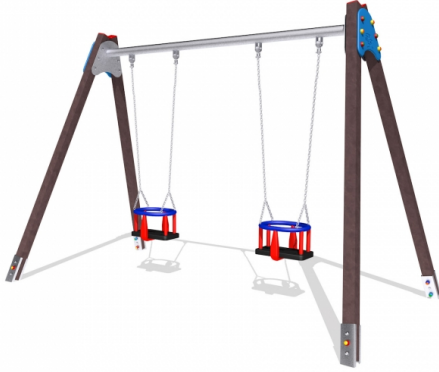

Gioco – Altalena Plastica Trave Acciaio – A100R – A102R – A101R

Caratteristiche

Attrezzatura ludica adatta ai bambini dai 3 ai 12 anni. Conforme alla norma EN1176. 100% Made in Italy. Disponibile in diverse versioni: - Sedute a tavoletta - Sedute miste - Sedute a gabbia cod A100R - A102R - A101R

Dimensioni

343 cm x 191 cm x 234 cm. Area di Sicurezza: 643 cm x 750 cm. Spazio d'uso: 19,50 mq. Altezza di caduta: 123 cm

Informazioni prodotto

Nome commerciale: Gioco - Altalena Plastica Trave Acciaio - A100R - A102R - A101R