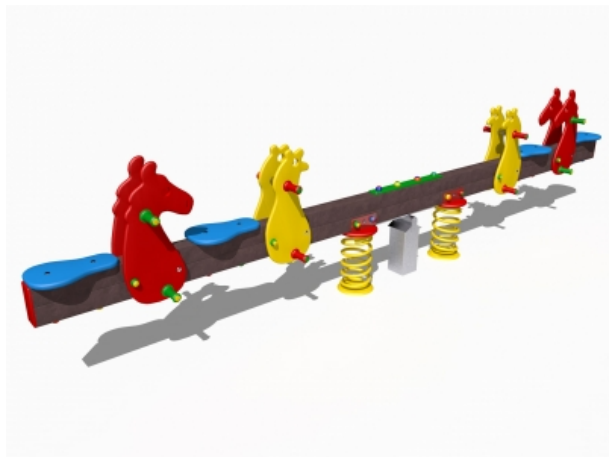

Gioco – Bilico 4 posti con Molle e Sagome – B420R

Caratteristiche

Attrezzatura ludica adatta ai bambini dai 3 ai 12 anni. Conforme alla norma EN1176. 100% Made in Italy. cod B420R

Dimensioni

400 cm x 21 cm x 96 cm. Area di Sicurezza: 321 cm x 700 cm. Spazio d'uso: 22,50 mq. Altezza di caduta: 56 cm

Informazioni prodotto

Nome commerciale: Gioco - Bilico 4 posti con Molle e Sagome - B420R

Materiale: MIX

PSV da Raccolta Differenziata

Totale riciclato	Riciclato post-consumo	Riciclato pre-consumo	Totale Sottoprodotto	Sottoprodotto esterno	Sottoprodotto interno	Materiale vergine
69%	69%	--	--	--	--	31%