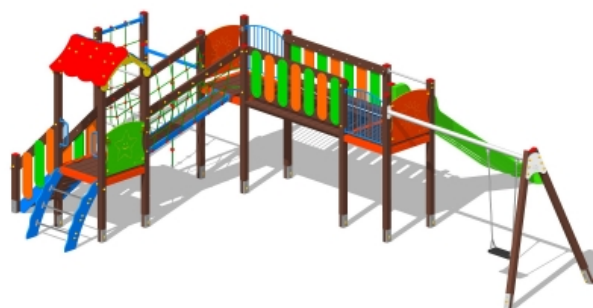

Gioco – Canguro con Altalena e Palestra – CR160AP

Caratteristiche

Attrezzatura ludica adatta ai bambini dai 3 ai 12 anni. Conforme alla norma EN1176. 100% Made in Italy. cod CR160AP

Dimensioni

726 cm x 951 cm x 292 cm. Area di Sicurezza: 1271 cm x 1076 cm. Spazio d'uso: 87,75 mq. Altezza di caduta: 180 cm

Informazioni prodotto

Nome commerciale: Gioco - Canguro con Altalena e Palestra - CR160AP

Materiale: MIX

PSV da Raccolta Differenziata

Totale riciclato	Riciclato post-consumo	Riciclato pre-consumo	Totale Sottoprodotto	Sottoprodotto esterno	Sottoprodotto interno	Materiale vergine
60%	60%	--	--	--	--	40%