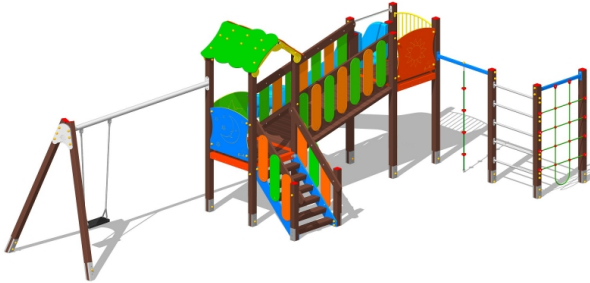

Gioco – Cerbiatto con Altalena e Palestra – CR150AP

Caratteristiche

Attrezzatura ludica adatta ai bambini dai 3 ai 12 anni. Conforme alla norma EN1176. 100% Made in Italy. cod CR150AP

Dimensioni

575 cm x 834 cm x 292 cm. Area di Sicurezza: 945 cm x 1154 cm. Spazio d'uso: 71,50 mq. Altezza di caduta: 180 cm

Informazioni prodotto

Nome commerciale: Gioco - Cerbiatto con Altalena e Palestra - CR150AP

Materiale: MIX

PSV da Raccolta Differenziata

Totale riciclato	Riciclato post-consumo	Riciclato pre-consumo	Totale Sottoprodotto	Sottoprodotto esterno	Sottoprodotto interno	Materiale vergine
60%	60%	--	--	--	--	40%