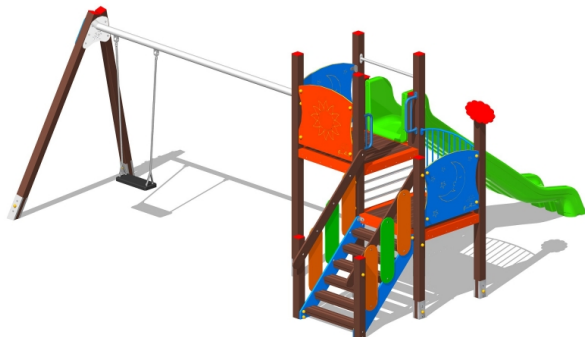

Gioco – Civetta con Altalena – CR130A

Caratteristiche

Attrezzatura ludica adatta ai bambini dai 3 ai 12 anni. Conforme alla norma EN1176. 100% Made in Italy. cod CR130A

Dimensioni

449 cm x 531 cm x 231 cm. Area di Sicurezza: 880 cm x 831 cm. Spazio d'uso: 50,00 mq. Altezza di caduta: 145 cm

Informazioni prodotto

Nome commerciale: Gioco - Civetta con Altalena - CR130A

Materiale: MIX

PSV da Raccolta Differenziata

Totale riciclato	Riciclato post-consumo	Riciclato pre-consumo	Totale Sottoprodotto	Sottoprodotto esterno	Sottoprodotto interno	Materiale vergine
60%	60%	--	--	--	--	40%